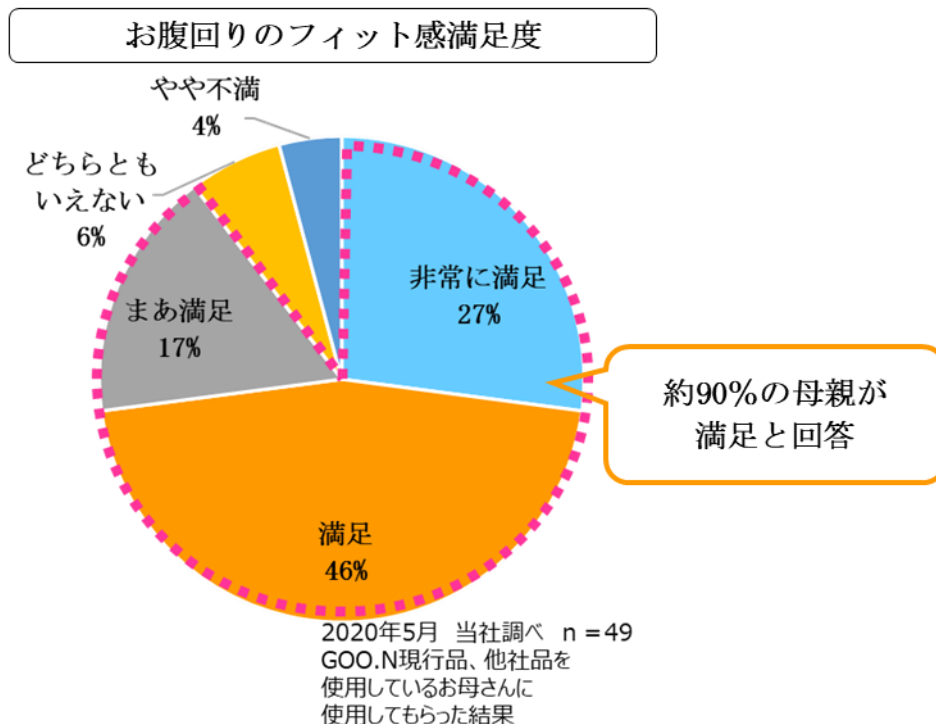

■商品特長

1. まっさらさら吸収体

おしっこをすばやく吸収し、吸収後もおしっこや空気の通り道を確認(高通液性ポリマーを採用)。おむつ内のムレを外側に追い出すから、お肌がさらさらで快適。

2. 全面通気性シート

ムレを追い出す全面通気性シートで、長時間使ってもさらさら感がつづく。

3. ふんわりのびのびフィット

お腹周りにやさしくフィットして締め付けにくいから、お子さまの肌にやさしい。