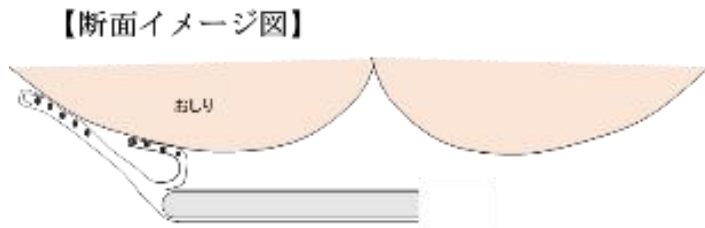

4. 足周りふわびたWギャザー(Lサイズ、BIGサイズ)

動き回ってもズレにくく、足を広げて座っても隙間ができてにくい構造で、パンツLサイズ以上を着用するお子さまの特有なシーンのモレに安心。さらに、お子さまの肌への締め付け圧を軽減させることで、肌にもやさしいを両立。

■商品名：『グ〜ン まっさらさら通気 パンツタイプ』

■発売時期：2020年10月21日(水)

■発売地区：全国

■商品規格：

商品名		パック入数	小売価格
GOO. N(グ〜ン)まっさらさら通気 パンツタイプ	Mサイズ	74枚	オープン価格
	Lサイズ	56枚	
	BIGサイズ	50枚	
	BIGより大きいサイズ	34枚	

©Disney ©Disney. Based on the “Winnie the Pooh” works by A. A. Milne and E. H. Shepard. ©Disney/Pixar ©Disney/Pixar Mr. Potato Head & Mrs. Potato Head are trademarks of Hasbro used with permission. ©Hasbro. All Rights Reserved