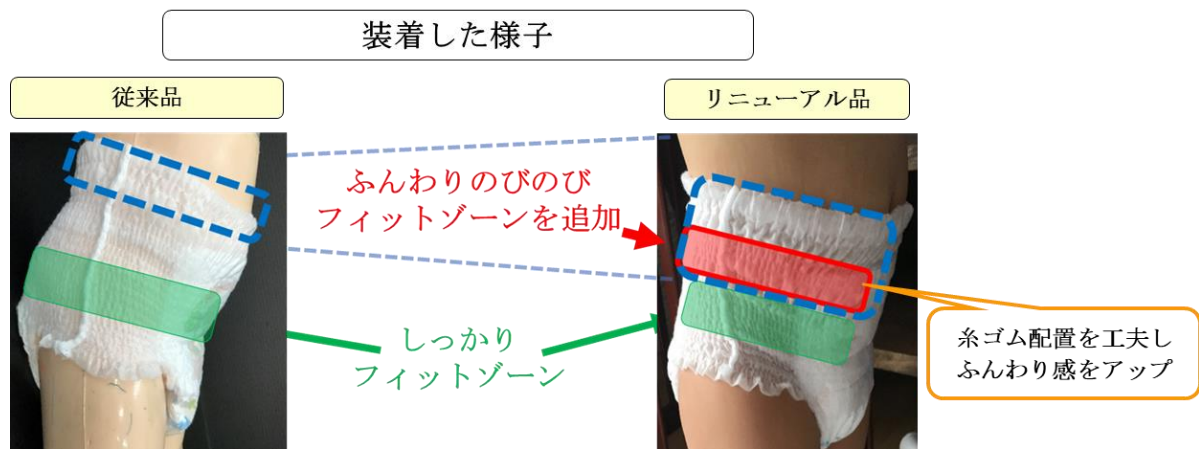

### 1. まっさらさら吸収体

おしっこをすばやく吸収し、吸収後もおしっこや空気の通り道を確認(高通液性ポリマーを採用)。おむつ内のムレを外側に追い出すから、お肌がさらさらで快適。

### 3. ふんわりのびのびフィット

お腹周りにやさしくフィットして締め付けにくいから、お子さまの肌にやさしい。