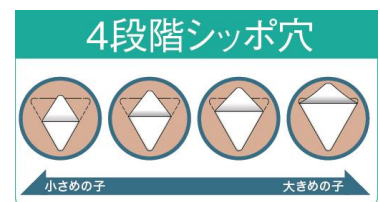

※上記は成犬時の体重の目安です。愛犬の成長度合い、体型によりサイズが異なる場合がございます。

【公式 HP】 <https://www.elleair.jp/kimiomoi/dog/activewear/>

【お問い合わせ】エリエールお客様相談室 フリーダイヤル：0120-205205

お問い合わせフォーム：<https://www.elleair.jp/inquiry/rules>

『エリエール Pet キミおmoi のびのび動けるアクティブウェア』商品特長

■ 伸縮アジャスター付きでズレにくい！日本で唯一※¹のパンツタイプおむつ

- ・ウエストは調整可能な“伸縮アジャスター”付きで、アクティブに動いてもズレにくい！
- ・大きめの子には重ねずに調整、小さめの子には重ね止めでぴったりフィット。

■ 「足まわりフィット構造」を改良。動きやすくズレにくい！

- ・足まわりが 360 度伸縮する構造で、足の可動域を邪魔しません。
- ・動きやすさはそのままに、お腹まわりのズレにくさが約 40%アップ※²しました。

【ダミー試験ウォーキング検証】

■ サイズに合わせて調整できる「4段階シッポ穴」付き

- ・ミシン目付きのシッポ穴で、ワンちゃんのシッポサイズに合わせて穴の大きさを4段階で自在に調整できます。
- ・“フロントポケット構造”で男の子の性器もおさまり、お腹まわりからのモレをブロック。
- ・アクティブなシーンにもぴったりな、男の子にも女の子にも似合うパッチワーク風デザインで、洋服とのコーディネートも楽しめます。