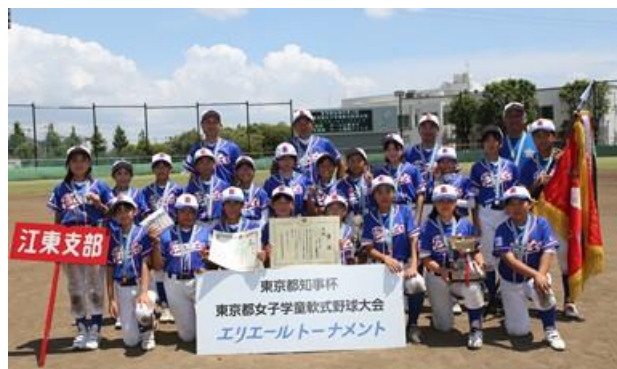

報道関係各位

2026年5月26日  
大王製紙株式会社

夢に向かってチャレンジする少女たちにエールを！  
エリエールが東京都知事杯女子軟式野球「エリエールトーナメント」へ協賛  
～東京都女子中学軟式野球大会・東京都女子学童軟式野球大会～

衛生用紙製品 No.1 ブランド<sup>※1</sup>の「エリエール」を展開する大王製紙株式会社（本社：東京都千代田区）は、2026年6月7日（日）から開催される東京都知事杯第12回東京都女子中学軟式野球大会及び東京都知事杯第15回東京都女子学童軟式野球大会「エリエールトーナメント」に、昨年に引き続き協賛いたします。

女子中学軟式野球大会 2025年優勝の「三鷹クラブ W」

女子学童軟式野球大会 2025年優勝の「オール江東女子」

本年は女子中学軟式野球大会では18チーム、女子学童軟式野球大会では25チームが参加し、優勝を目指した熱い戦いが繰り広げられます。

当社が取り組むスポーツ支援活動“Team エリエール”のひとつとして、心から野球を愛する少女たちが夢と希望を抱き、いきいきとプレーができる舞台を提供することを目的に、2012年の第1回大会より女子学童軟式野球大会を応援しています。また、2015年からは、中学生になってもその夢を追い続け、大好きな野球を続けられるフィールドを提供することを目的として女子中学軟式野球大会のサポートも行っています。これまで積み重ねてきたチーム全員の努力が本大会で発揮され、選手や関係者の皆さまと共に笑顔溢れる大会となることを期待するとともに、選手の皆さまには、野球を通じて、小学生から中学生まで、長きにわたる仲間たちとの友情を育み、心身ともに健やかに成長されることを願っています。