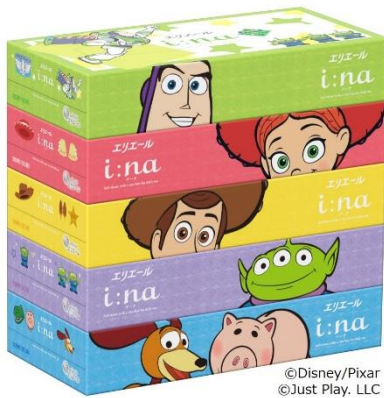

報道関係各位

2022年5月31日  
大王製紙株式会社

**「i:na (イーナ) ティッシュ」「i:na petit (イーナ プチ) ティッシュ」  
『トイ・ストーリー』と“ミッキー・マウス”&“ミニーマウス”のディズニーデザイン  
6月21日から数量限定発売！**

衛生用紙製品 No.1 ブランド<sup>※1</sup>の「エリエール」を展開する大王製紙株式会社（本社：東京都千代田区）は、ディズニー映画『トイ・ストーリー』のキャラクターをパッケージデザインに起用した『エリエール i:na (イーナ) ティッシュ ディズニーデザイン』、および“ミッキー・マウス”&“ミニーマウス”デザインの『エリエール i:na petit (イーナ プチ) ティッシュ ディズニーデザイン』を2022年6月21日（火）から数量限定発売します。

### ■ 発売の狙い

「エリエール」ブランドのティッシュは、皆さまから高いご支持をいただき、5年連続売上No.1<sup>※2</sup>となっています。昨年7月、エリエールのファミリー向け商品「i:na (イーナ) ティッシュ」にてミッキー & フレンズのディズニーデザインパッケージを数量限定で販売したところ、購入者数が2019年度の146%<sup>※3</sup>にアップ。再販売を望む声を多くいただいたことから、今年は手になじむコンパクトサイズの「i:na petit (イーナ プチ) ティッシュ」を新たにラインナップに加え、数量限定で発売します。

「i:na (イーナ) ティッシュ」には、今年4月にトイ・ストーリーホテルが開業し、7月には映画『バズ・ライトイヤー』の公開を控え話題沸騰中の『トイ・ストーリー』を、「i:na petit (イーナ プチ) ティッシュ」には幅広い方に親しまれている“ミッキー・マウス”&“ミニーマウス”をデザイン。小さなお子さまから大人まで、世代を超えて愛されているディズニーキャラクターを起用することで、おうち時間をより明るい気持ちで過ごしていただき、皆さまの衛生的で安心・快適な毎日の暮らしを応援してまいります。

### ■ 商品について

『i:na (イーナ) ティッシュ ディズニーデザイン』は、『トイ・ストーリー』の人気キャラクターを起用した5種類のカラフルなパッケージをご用意。7月公開予定の映画『バズ・ライトイヤー』の主人公“バズ・ライトイヤー”をメインに、“ウッディ”、“ジエシー”、“エイリアン”、“ハム”、“スリンキー・ドッグ”が並び、躍動感ある鮮やかなデザインでお部屋を明るく彩ります。

『i:na petit (イーナ プチ) ティッシュ ディズニーデザイン』は、人気の“ミッキー・マウス”&“ミニーマウス”のクラシックなデザインを起用し、お部屋にさりげなく馴染むナチュラルなパッケージに仕上げました。