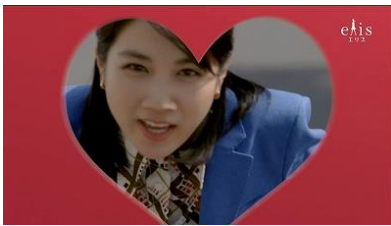

●松本穂香さんのコメント

私、松本穂香が出演する新CMが完成しました！
思いっきり自転車を漕いで、坂道をのぼっており、
爽快感いっぱいのCMになりましたので、みなさんぜひご覧ください。

●ストーリーボード

大王製紙「エリス コンパクトガード」テレビ CM 『いけいけコンパクトガード』篇 15秒

《松本さん ♪》
いけいけ
マツモト！