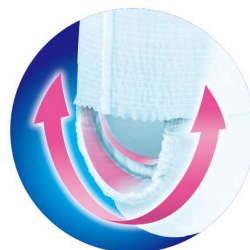

◎ BIGサイズ：10人のプリンセス

ラプンツェル『塔の上のラプンツェル』、アリエル『リトル・マーメイド』、ベル『美女と野獣』、ジャスミン『アラジン』、シンデレラ『シンデレラ』、オーロラ姫『眠れる森の美女』、白雪姫『白雪姫』、ティアナ『プリンセスと魔法のキス』、ポカホンタス『ポカホンタス』、メリダ『メリダとおそろしの森』

BIGサイズ

前

後ろ

前

後ろ

■ すばやく吸収&すきまモレをがっちりガード！

- ・「スピード吸収体」でおしっこをキャッチしてすばやく拡散するから、たっぷりおしっこも、モレずに安心。
- ・二重構造のダブルギャザーが足まわりにフィットしてすきまモレをガードする「Wフィットギャザー」で、たくさん動きまわっても、ズレずにモレ安心！

「スピード吸収体」イメージ

「Wフィットギャザー」イメージ

■ 赤ちゃん和妈妈・パパの“快適”を叶える機能が充実！

- ・「消臭機能付き吸収体」で気になるニオイを軽減。
- ・「全面通気性シート」でおむつ内の湿気を追い出し、長時間[※]使ってもさらさら感が続きます。
- ・「おしっこお知らせライン」でおむつの替え時がわかりやすくなっています。